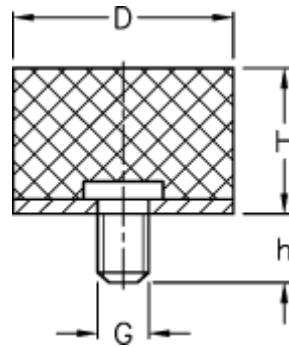

Varenummer: 51401093002710
Beskrivelse: KLEE Vibrationsdæmper type 4
25-25-4, M6x20, NR - 57 shore

Mål

D = 25
G = M6
h = 20
H = 25